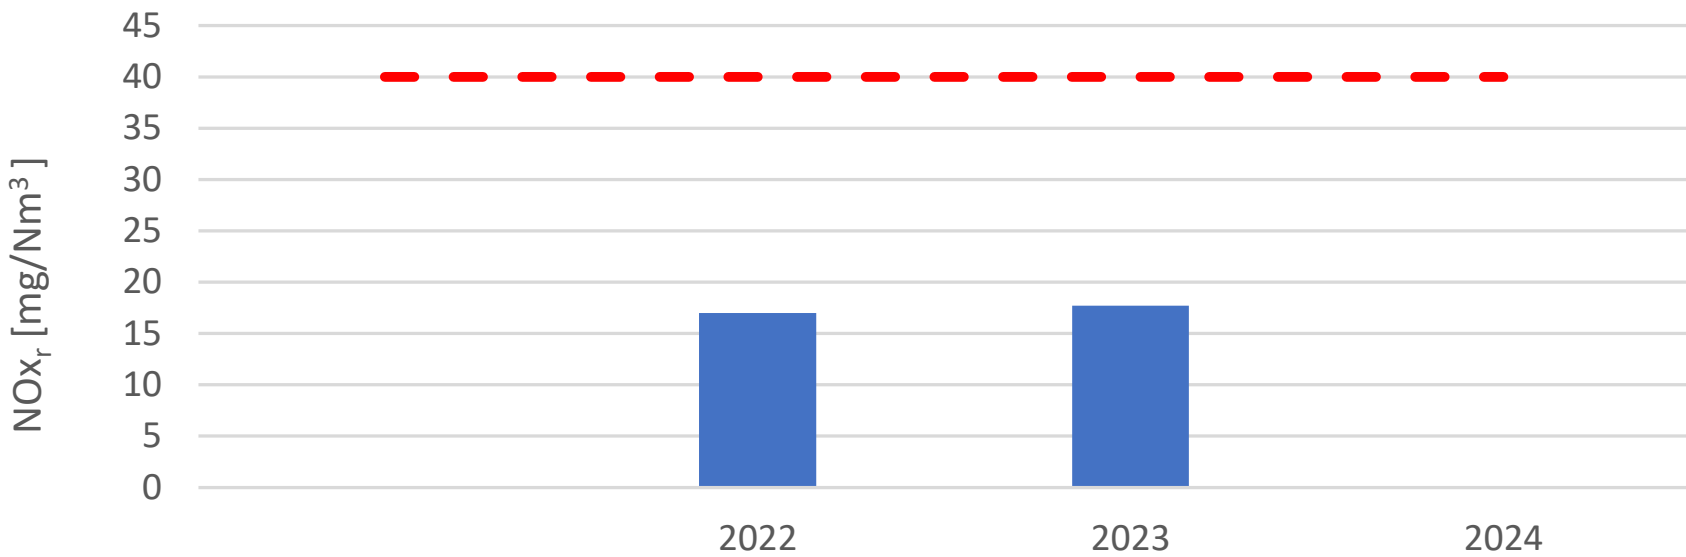

Priemerné ročné hodnoty NO_{x,r}

■ NO_{x,r} - - - emisný limit pre ročný priemer